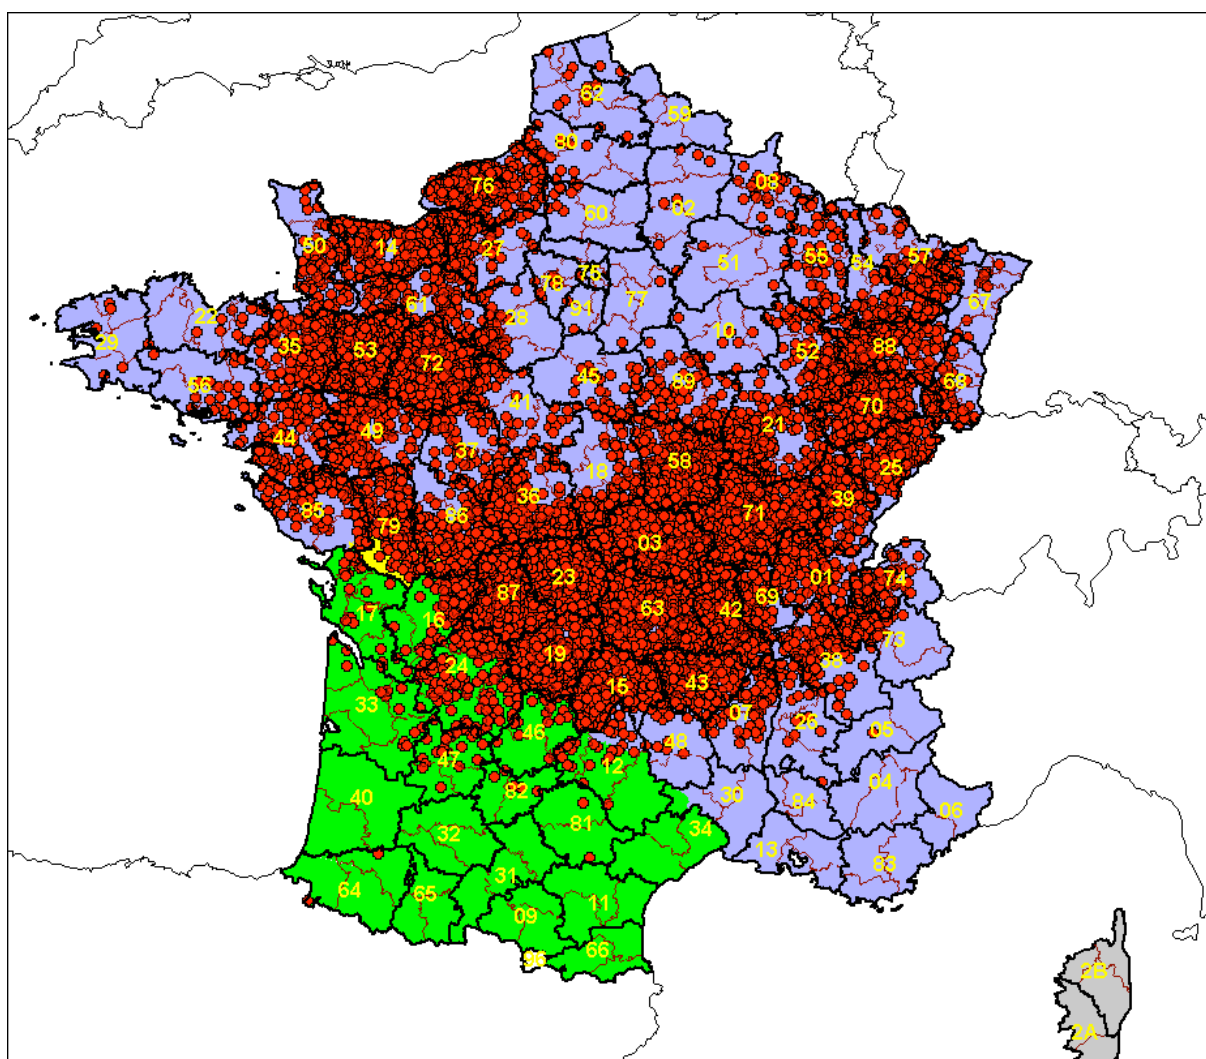

extension des zones FCO – 04/10/2008

Rond rouge	Foyer de FCO BTV 8
Rond bleu	Foyer de FCO BTV 1
Rond jaune	Foyer de FCO BTV 1 et 8
Zone en bleu	Zone réglementée sérotype 8
Zone en vert	Zone Réglementée sérotype 1 et 8
Zone en jaune	Extension de la Zone Réglementé 1 et 8
Zone en gris	Zone Réglementée sérotype 1-2-4-16