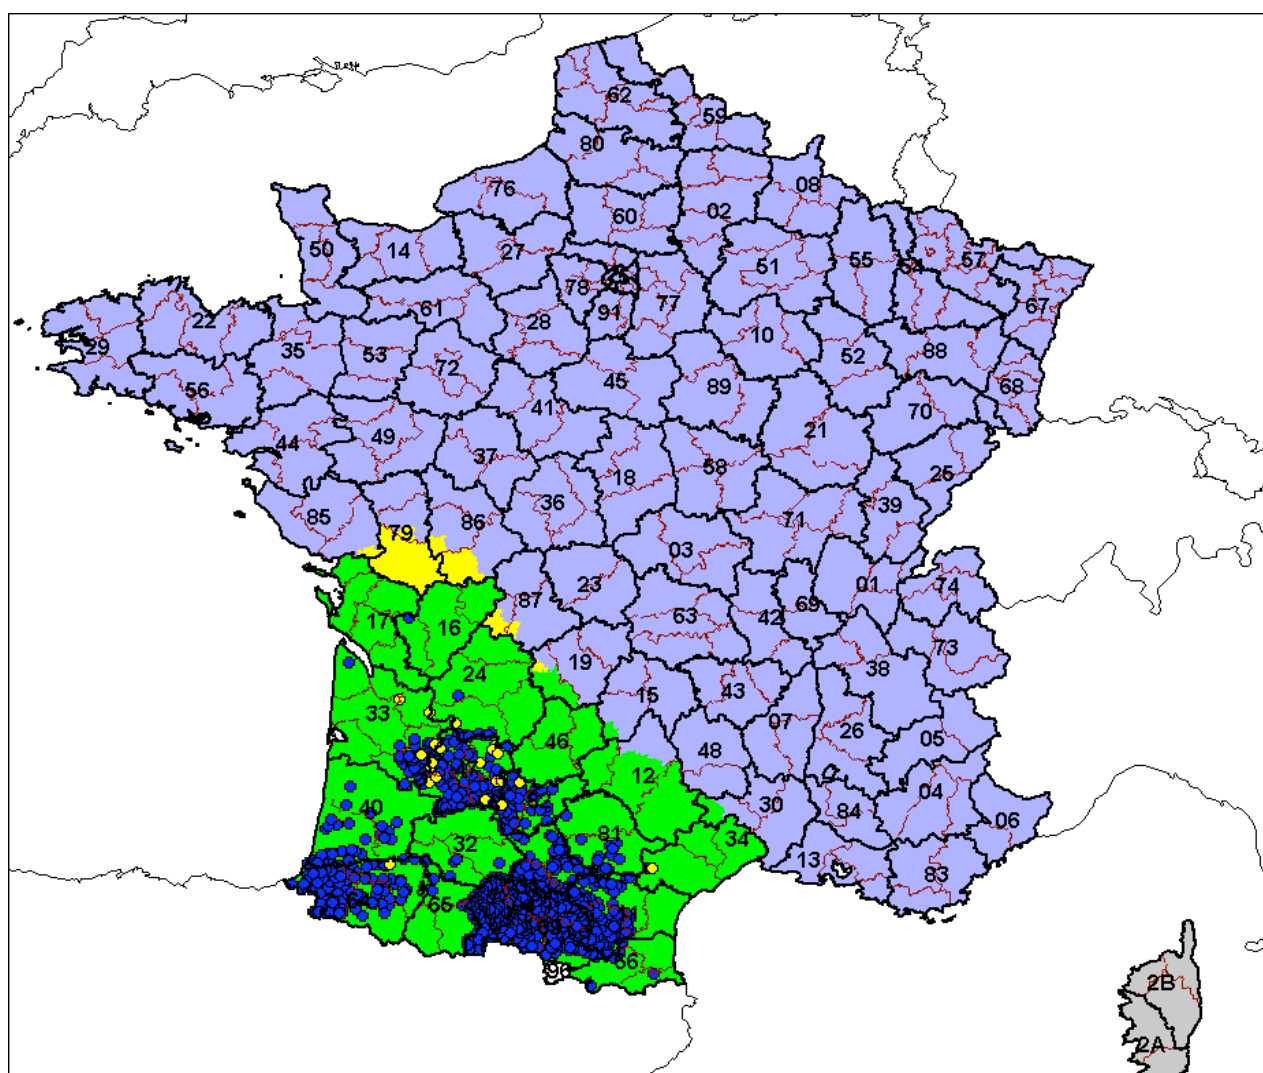

extension des zones FCO – 04/10/2008

Rond rouge	Foyer de FCO BTV 8
Rond bleu	Foyer de FCO BTV 1
Rond jaune	Foyer de FCO BTV 1 et 8
Zone en bleu	Zone réglementée sérotype 8
Zone en vert	Zone Réglementée sérotype 1 et 8
Zone en jaune	Extension de la Zone Réglementé 1 et 8
Zone en gris	Zone Réglementée sérotype 1-2-4-16

départements de la zone réglementée (sérotypage 8)

- département de l'Ain ;
- département de l'Aisne ;
- département de l'Allier ;
- département des Alpes-de-Haute-Provence ;
- département des Hautes-Alpes ;
- département des Alpes-Maritimes ;
- département de l'Ardèche ;
- département des Ardennes ;
- département de l'Aube ;
- département de l'Aveyron : cantons de Conques, Entraygues-sur-Truyère, Espalion, Estaing, Laguiole, Mur-de-Barrez, Saint-Amans-des-Cots, Saint-Chély-d'Aubrac, Sainte-Geneviève-sur-Argence, Saint-Geniez-d'Olt ;
- département des Bouches-du-Rhône ;
- département du Calvados ;