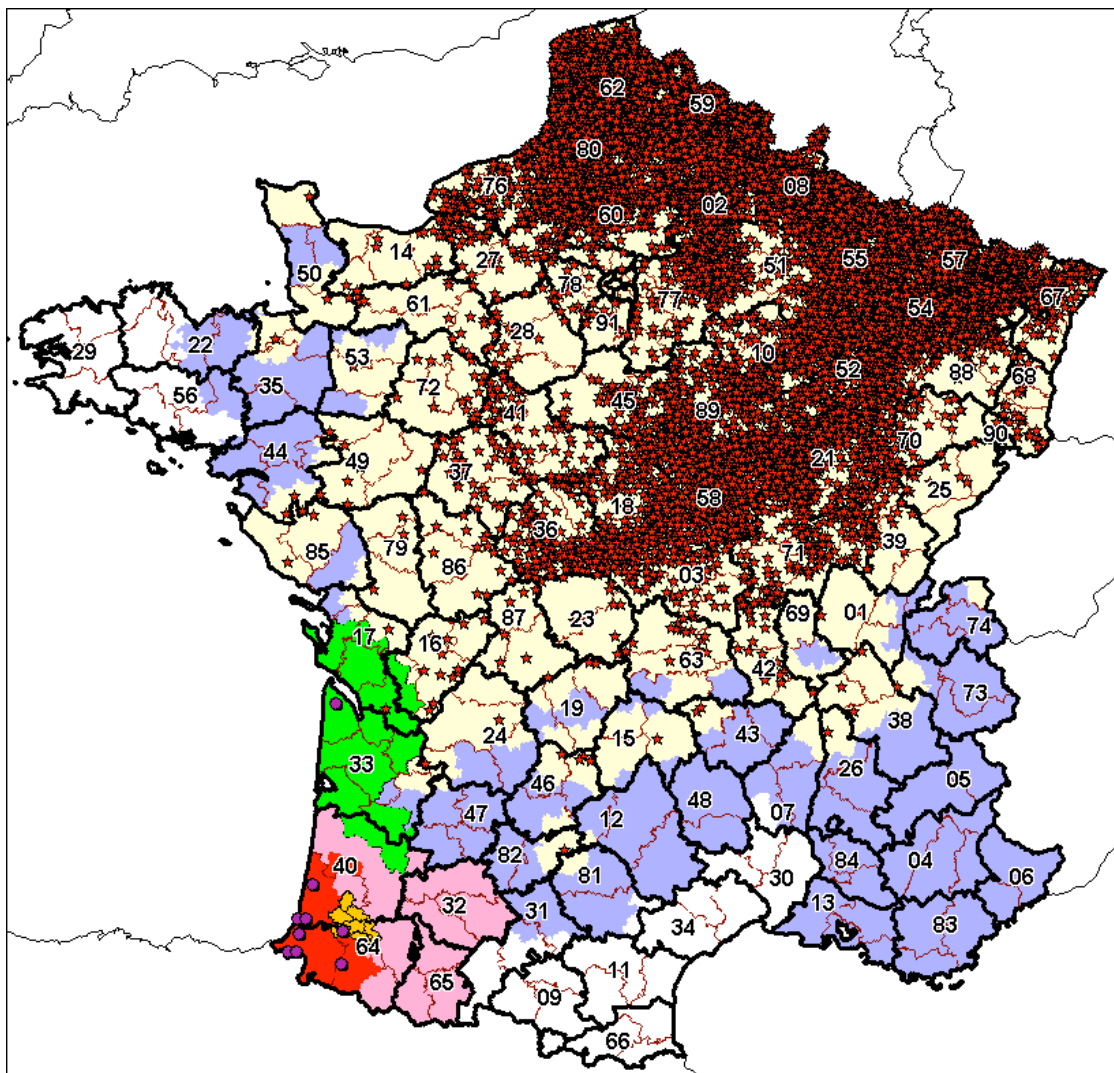

## extension des zones FCO – 03/06/2008

Zone en jaune	Périmètre interdit sérotype 8
Zone en bleu	Zone réglementée sérotype 8
Zone en rose	Zone réglementée sérotype 1
Zone en rouge	Périmètre interdit sérotype 1
Zone en orange	Nouveaux Périmètres interdits sérotype 1
Zone en vert	Zone Réglementée sérotype 1 et 8

### Départements de la zone réglementée (sérotype 8)

- département de l'Ain ;
- département de l'Aisne ;
- département de l'Allier ;
- département des Alpes-de-Haute-Provence ;
- département des Hautes-Alpes ;
- département des Alpes-Maritimes ;