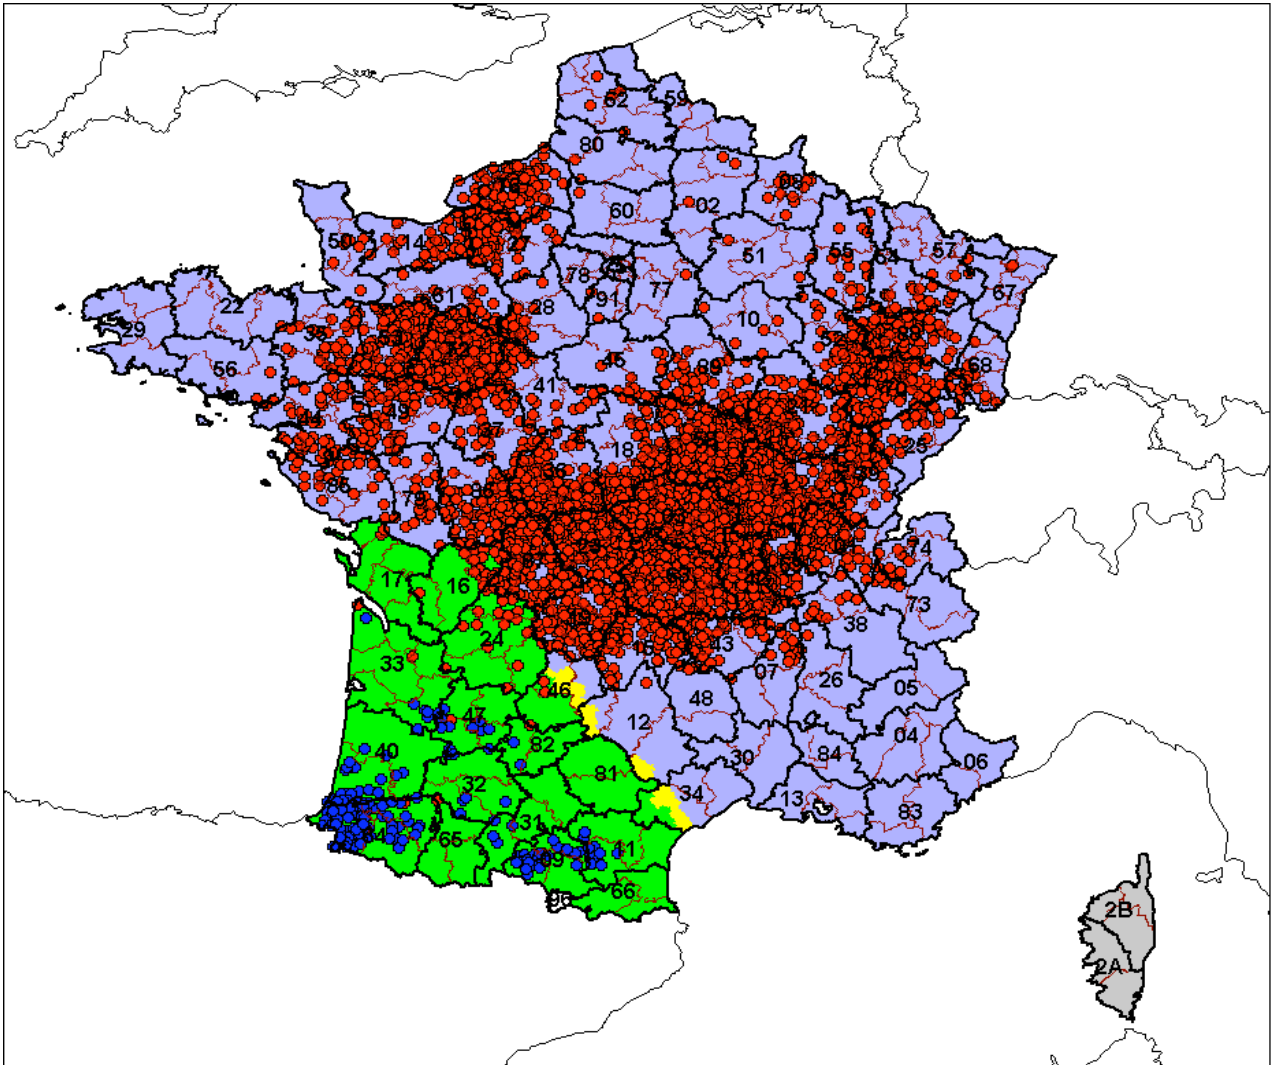

## extension des zones FCO – 30/08/2008

Rond rouge	Foyer de FCO BTV 8
Rond bleu	Foyer de FCO BTV 1
Zone en bleu	Zone réglementée sérotype 8
Zone en vert	Zone Réglementée sérotype 1 et 8
Zone en jaune	Extension de la Zone Réglementée BTV 1 et 8
Zone en gris	Zone Réglementée sérotype 1-2-4-16

### départements de la zone réglementée (sérotype 8)

- département de l'Ain ;
- département de l'Aisne ;
- département de l'Allier ;
- département des Alpes-de-Haute-Provence ;
- département des Hautes-Alpes ;
- département des Alpes-Maritimes ;
- département de l'Ardèche ;
- département des Ardennes ;
- département de l'Aube ;