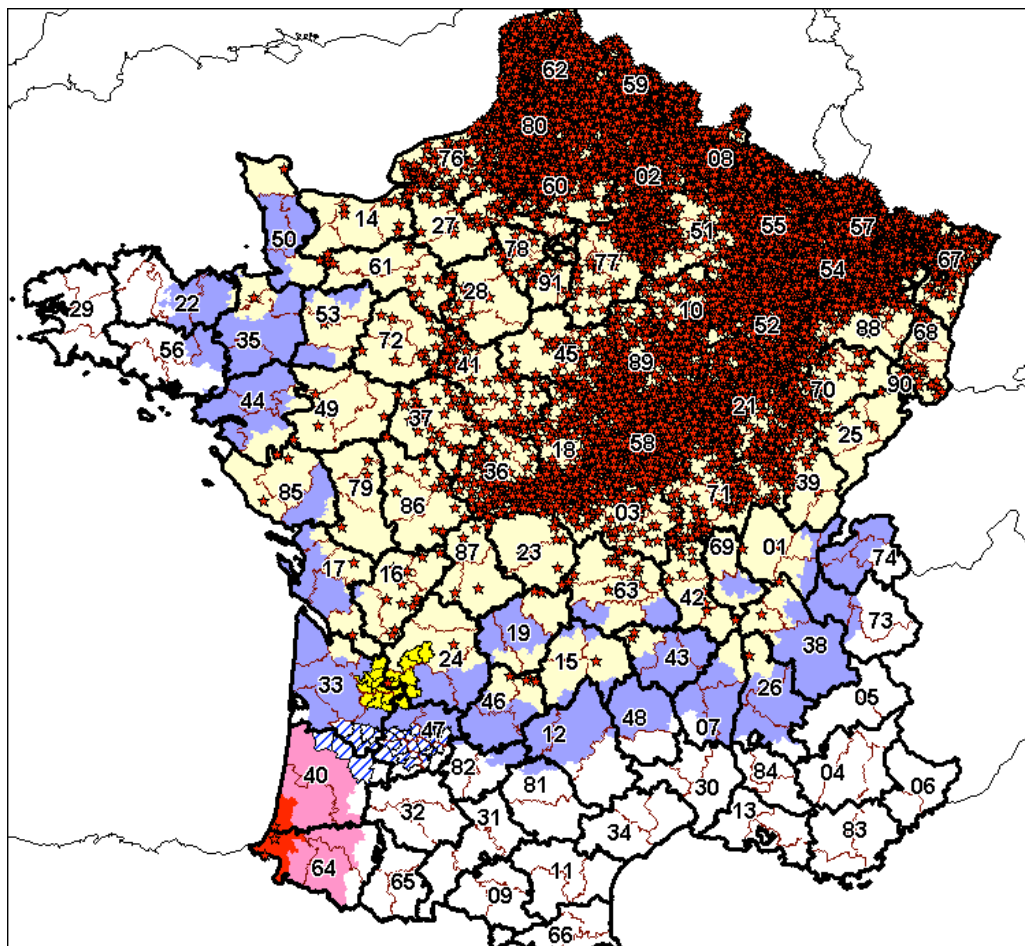

Cartes : zone réglementée au 27 mars 2008

Zone en jaune clair	Périmètre interdit sérotype 8
Zone en jaune foncé	Nouveaux périmètres interdits sérotype 8
Zone en bleu	Zone réglementée sérotype 8
Zone en hachuré bleu	Nouveaux cantons en Zone Réglementée sérotype 8
Zone en rouge	Périmètre interdit sérotype 1
Zone en rose	Zone réglementée sérotype 1

Départements de la zone réglementée (sérotype 8)

- département de l'Ain ;
- département de l'Aisne ;
- département de l'Allier ;
- département de l'Ardèche : arrondissements de Tournon-sur-Rhône, de Privas et cantons de Burzet, de Coucouron, de Largentière, de Montpezat-sous-Bauzon, de Saint-Etienne-de-Lugdarès, de Thueyts, de Vallon-Pont-d'Arc ;
- département des Ardennes ;
- département de l'Aube ;
- département de l'Aveyron : arrondissement de Villefranche-de-Rouergue et cantons de Baraqueville-Sauveterre, de Bozouls, de Campagnac, de Cassagnes-Begonhes, de Conques, d'Entraygues-sur-Truyère, d'Espalion, d'Estaing, de Laguiole, de Laissac, de Marcillac-Vallon, de Mur-de-Barrez, de Naucelle, de Pont-de-Salars, de Rignac, de Rodez, de Rodez-Est, de Rodez-Nord, de Rodez-Ouest, de Saint-Amans-des-Cots, de Saint-Chély-d'Aubrac, de Sainte-Geneviève-sur-Argence, de Saint-Geniez-d'Olt, de Salvetat-Peyralès ;