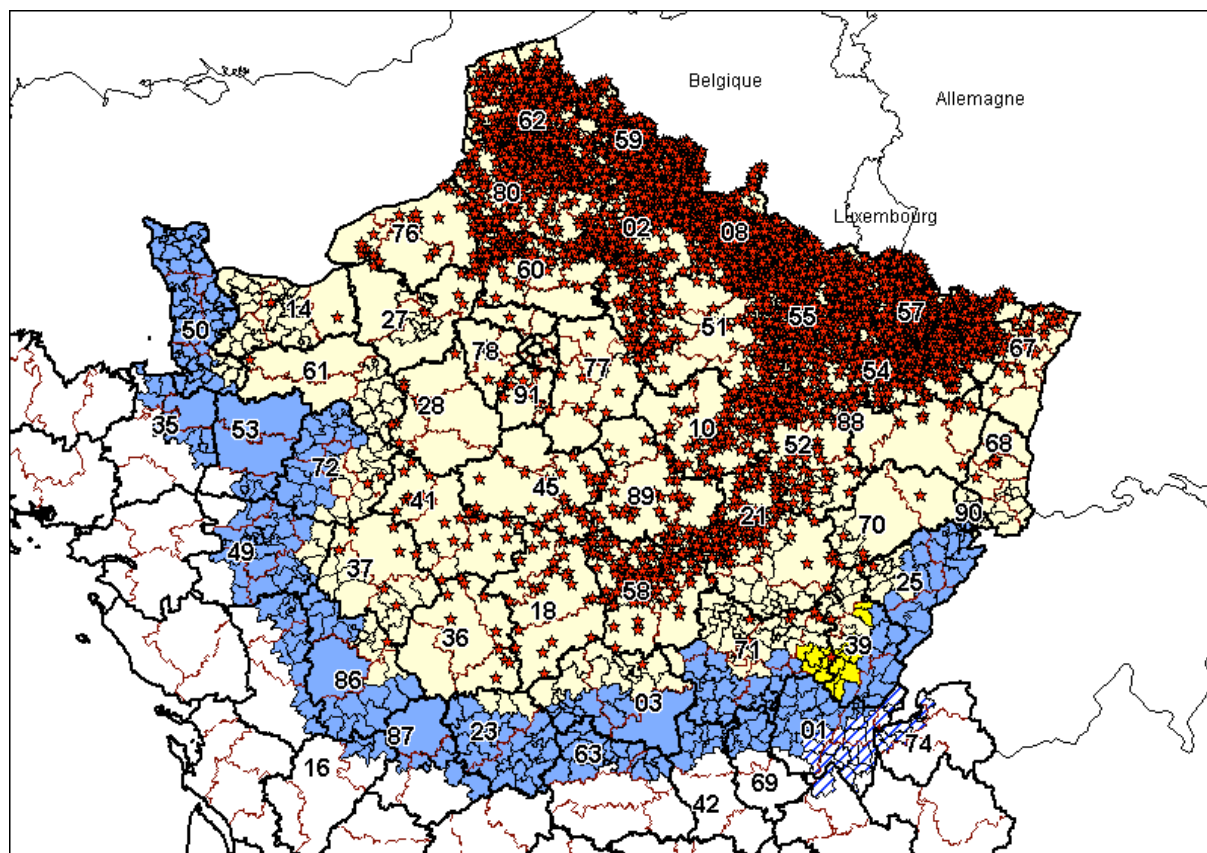

Carte : zone réglementée instituée par arrêté du 25 octobre 2007

Zone en jaune pâle	Périmètres interdits déjà en place
Zone en jaune vif	Nouveaux périmètres interdits
Zone en bleu	Zone réglementée
Zone en bleu hachuré	Nouvelle zone réglementée

Ci-joint la liste de l'ensemble de la zone réglementée, périmètres interdits compris.

Zone réglementée :

- département de l'Ain : arrondissements de Gex, de Nantua et cantons d'Ambérieux-en-Bugey, de Bâgé-le-Châtel, de Bourg-en-Bresse, de Chalamont, de Champagne-en-Valromey, de Châtillon-sur-Chalaronne, de Ceyzériat, de Coligny, de Hauteville-Lompnes, de Lagnieu, de Lhuis, de Meximieux, de Montrevel-en-Bresse, de Péronnas, de Pont-d'Ain, de Pont-de-Vaux, de Pont-de-Veyle, de Saint-Rambert-en-Bugey, de Saint-Trivier-de-Courtes, de Saint-Trivier-sur-Moignans, de Seyssel, de Thoissey, de Treffort-Cuisiat, de Villars-les-Dombes, de Viriat, de Virieu-le-Grand ;
- département de l'Aisne ;
- département de l'Allier ;
- département des Ardennes ;
- département de l'Aube ;
- département du Calvados ;
- département de la Charente : cantons de Champagne-Mouton, de Confolens, de Confolens-Nord, de Confolens-Sud ;
- département du Cher ;
- département de la Côte d'or ;
- département de la Creuse ;
- département du Doubs ;
- département de l'Eure ;
- département de l'Eure-et-Loir ;
- département de l'Ille-et-Vilaine : arrondissement de Fougères et cantons de Argentré-du-Plessis, de Cancale, de Combourg, de Dol-de-Bretagne, de Liffré, de Pleine-Fougères, de Saint-Aubin-d'Aubigné, de Vitré, de Vitré-Est, de Vitré-Ouest ;