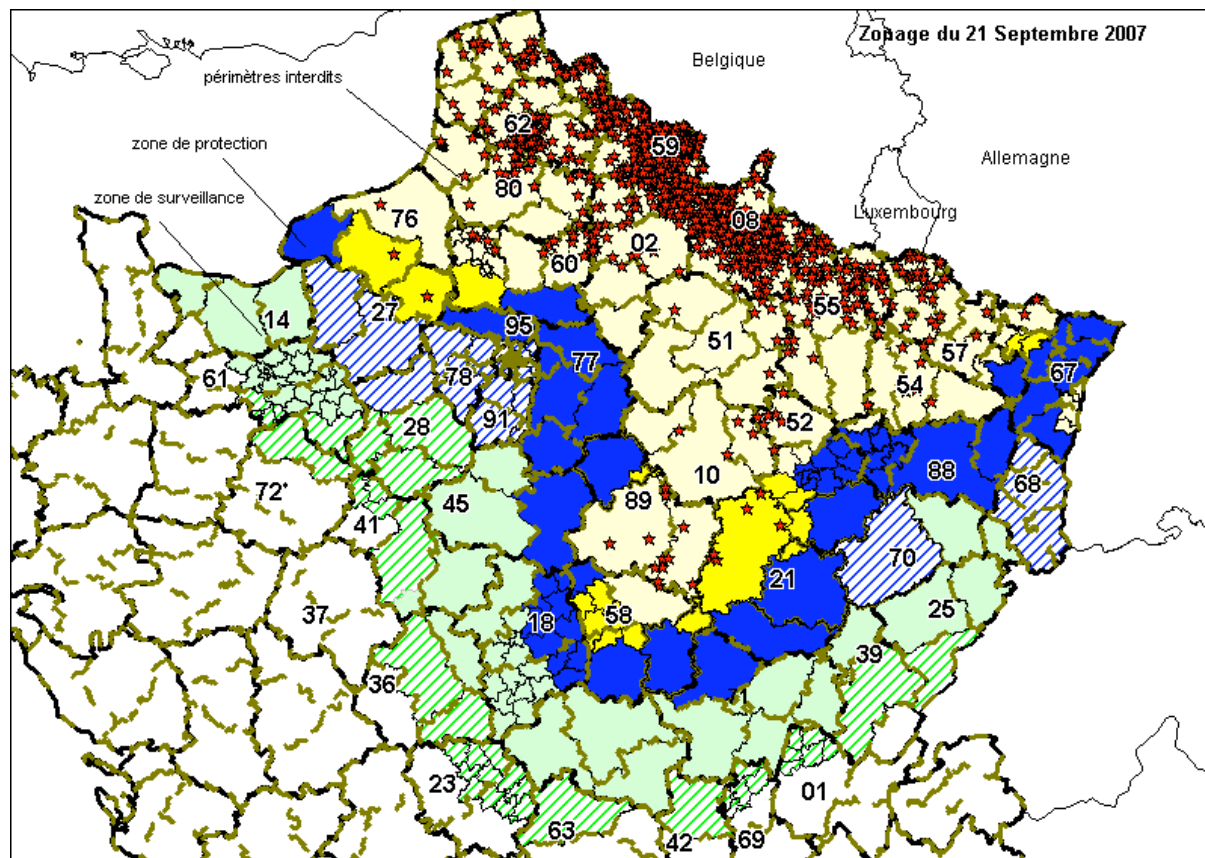

zone de protection et zone de surveillance continentales françaises instituées par arrêté du 21 septembre 2007

Zone en jaune pâle	Périmètres interdits déjà en place
Zone en jaune vif	Nouveaux périmètres interdits
Zone en bleu uni	Zone de protection déjà en place
Zone en bleu hachuré	Nouvelle zone de protection
Zone en vert uni	Zone de surveillance déjà en place
Zone en vert hachuré	Nouvelle zone de surveillance

Les modifications apparaissent en **surligné jaune**.

Périmètres interdits :

- département de l'Aisne ;
- département des Ardennes ;
- département de l'Aube ;
- **département de Côte d'Or : arrondissement de Montbard et canton de Grancey-le-Château-Neuve ;**
- **département de l'Eure : arrondissement des Andély ;**
- département de la Marne ;
- **département de la Haute-Marne : arrondissement de Saint-Dizier et cantons d'Auberive, d'Arc-en-Barois, de Châteauvillain, de Juzennecourt et de Vignory ;**
- département de Meurthe-et-Moselle ;
- département de la Meuse ;
- département de la Moselle : arrondissements de Boulay-Moselle, de Château-Salins, de Forbach, de Metz-Campagne, de Metz, de Sarreguemines et de Thionville ;

- département de la Nièvre : arrondissement de Clamecy et cantons de Charité-sur-Loire, de Donzy, de Guérigny, de Montsauche-les-Settons, de Pougues-les-Eaux, de Pouilly-sur-Loire, de Prémery et de Saint-Saulge ;
- département du Nord ;
- département de l'Oise : arrondissement de Beauvais, de Compiègne et de Clermont ;
- département du Pas-de-Calais ;
- département du Bas-Rhin : cantons de Benfeld, de Drulingen, d'Erstein, de Geispolsheim, d'Illkirch-Graffenstaden, de Petite-Pierre, de Sarre-Union, de Strasbourg (Ville).
- département de la Seine-Maritime : arrondissements de Dieppe et de Rouen ;
- département de la Somme ;
- département des Vosges : canton de Coussey ;
- département de l'Yonne : arrondissements d'Avallon et d'Auxerre, et canton de Cerisiers.