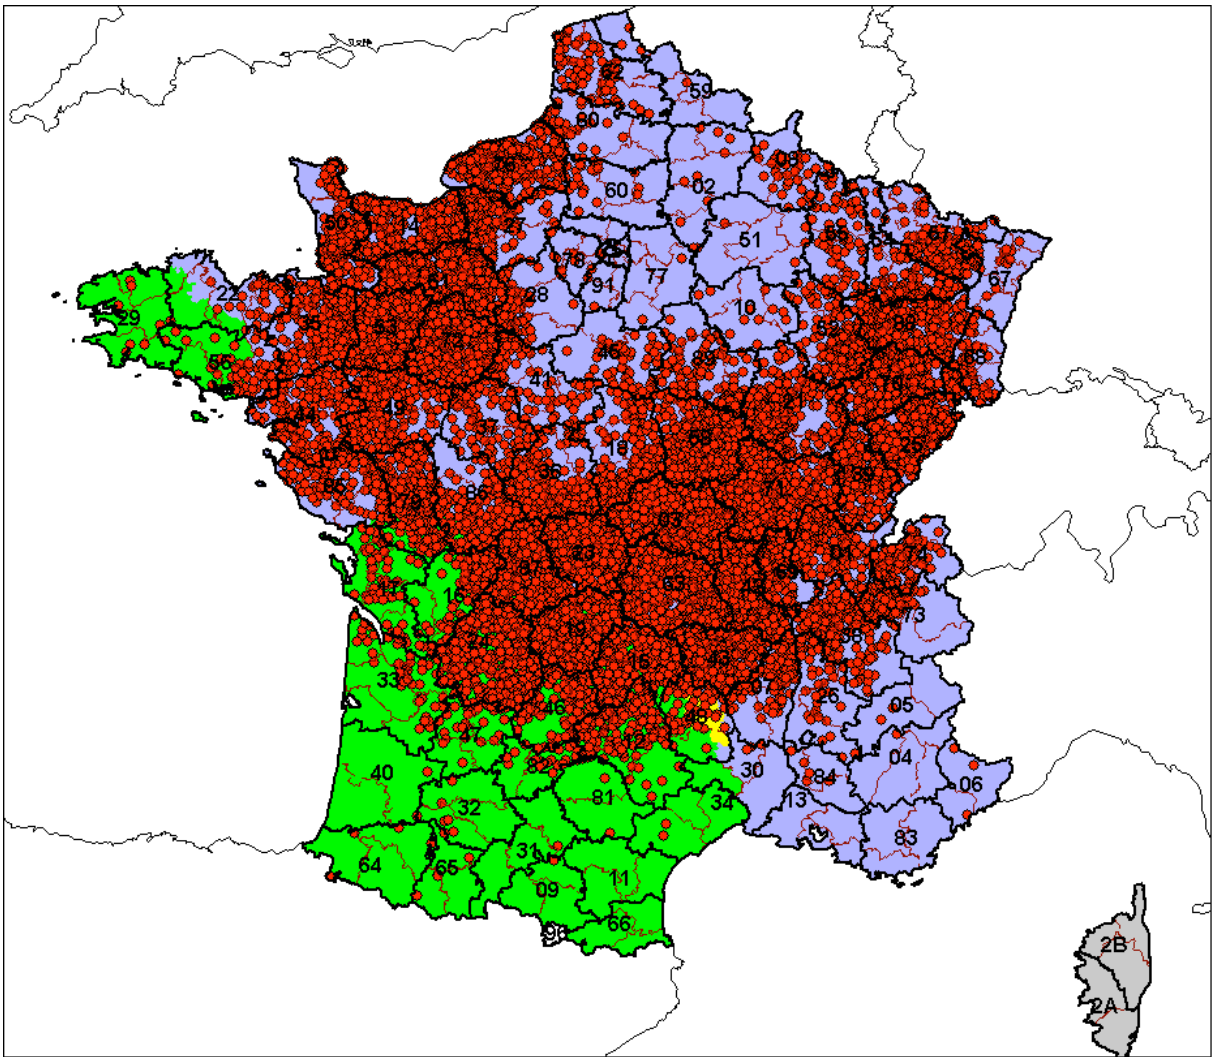

## départements de la zone réglementée (sérotypé 8)

- département de l'Ain ;
- département de l'Aisne ;
- département de l'Allier ;
- département des Alpes-de-Haute-Provence ;
- département des Hautes-Alpes ;
- département des Alpes-Maritimes ;
- département de l'Ardèche ;
- département des Ardennes ;
- département de l'Aube ;
- département des Bouches-du-Rhône ;
- département du Calvados ;
- département du Cantal : cantons de Allanche, Champs-sur-Tarentaine-Marchal, Condat, Massiac, Murat, Saint-Flour-Nord, Saint-Flour ;
- département du Cher ;
- département de la Corrèze : cantons de Bort-les-Orgues, Eygurande, Sornac, Ussel-Est, Ussel ;
- département de la Côte-d'Or ;
- département des Côtes-d'Armor : arrondissement de Dinan et cantons de Bégard, Bourbriac, Châtaudren, Étables-sur-Mer, Guingamp, Lamballe, Lannion, Lanvollon, Lézardrieux, Moncontour, Paimpol, Perros-Guirec, Pléneuf-Val-André, Ploeuc-sur-Lié, Plouagat, Plouguenast, Plouha, Pontrieux, Quintin, Roche-Derrien, Tréguier, Langueux, Plérin, Ploufragan, Saint-Brieuc ;
- département de la Creuse ;
- département du Doubs ;
- département de la Drôme ;
- département de l'Eure ;
- département d'Eure-et-Loir ;
- département du Gard : arrondissements d' Ales, Nimes ;
- département d'Ille-et-Vilaine ;
- département de l'Indre ;
- département d'Indre-et-Loire ;
- département de l'Isère ;
- département du Jura ;
- département de Loir-et-Cher ;
- département de la Loire ;
- département de la Haute-Loire ;
- département de la Loire-Atlantique ;
- département du Loiret ;
- département de la Lozère : cantons de Grandrieu, Langogne, Saint-Germain-de-Calberte, Villefort ;
- département de Maine-et-Loire ;
- département de la Manche ;
- département de la Marne ;
- département de la Haute-Marne ;
- département de la Mayenne ;
- département de Meurthe-et-Moselle ;
- département de la Meuse ;