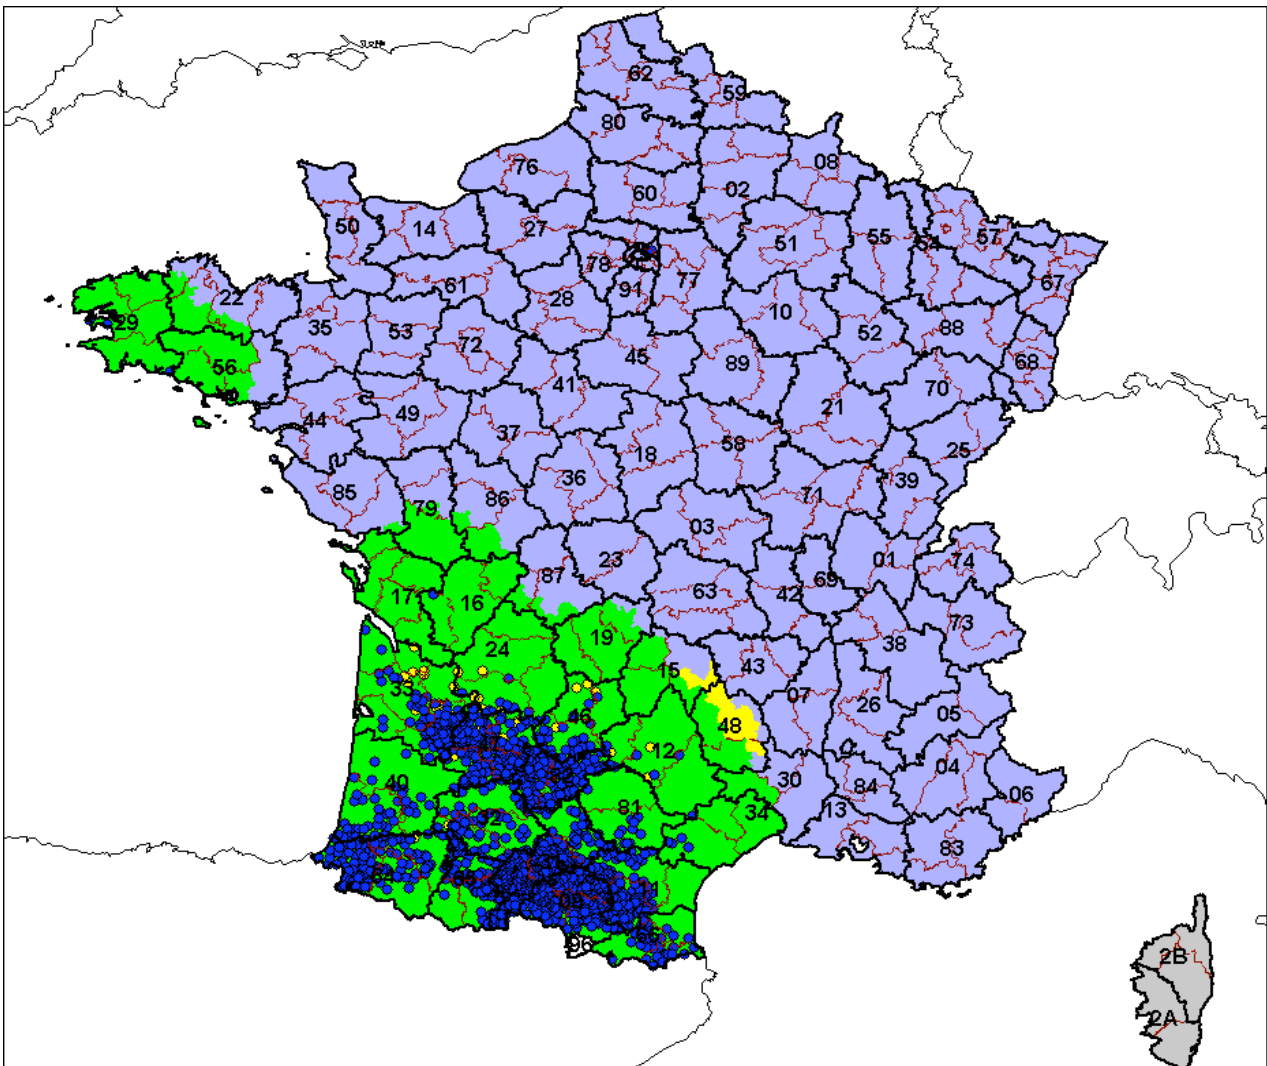

## Annexe : extension des zones FCO – 19/11/2008

Rond rouge	Foyer de FCO BTV 8
Rond bleu	Foyer de FCO BTV 1
Rond jaune	Foyer de FCO BTV 1 et 8
Zone en bleu	Zone réglementée sérotype 8
Zone en vert	Zone Réglementée sérotype 1 et 8
Zone en jaune	Extension de la Zone Réglementé 1 et 8
Zone en gris	Zone Réglementée sérotype 1-2-4-16