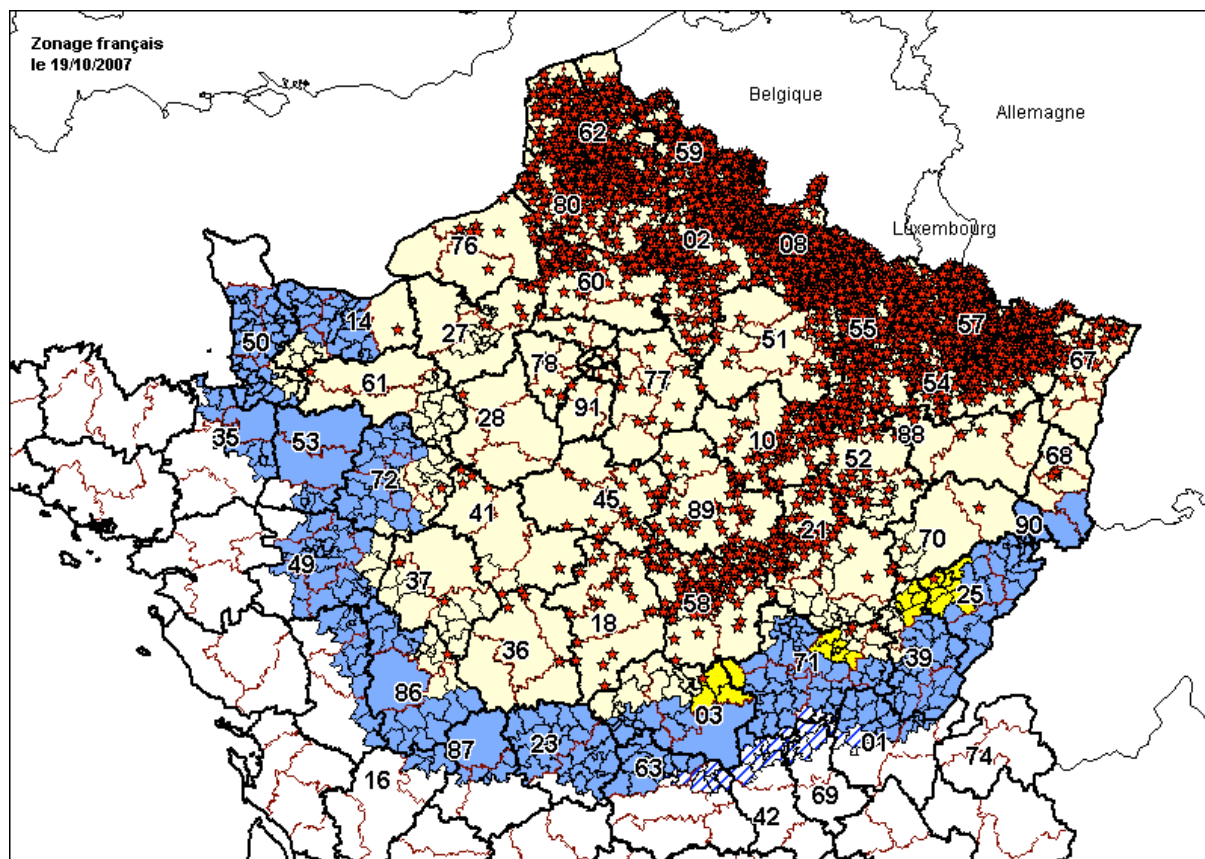

**Carte : zone réglementée instituée par arrêté du 19 octobre 2007**

Zone en jaune pâle	Périmètres interdits déjà en place
Zone en jaune vif	Nouveaux périmètres interdits
Zone en bleu	Zone réglementée
Zone en bleu hachuré	Nouvelle zone réglementée

**Zone réglementée :**

- département de l'Ain : cantons de Bâgé-le-Châtel, de Bourg-en-Bresse, de Châtillon-sur-Chalarnonne, de Ceyzériat, de Coligny, d'Izernore, de Montrevel-en-Bresse, d'Oyonnax, d'Oyonnax-Nord, d'Oyonnax-Sud, de Péronnas, Pont-de-Vaux, de Pont-de-Veyle, de Saint-Trivier-de-Courtes, de Thoissey, de Treffort-Cuisiat, de Viriat ;
- département de l'Aisne ;
- département de l'Allier ;
- département des Ardennes ;
- département de l'Aube ;
- département du Calvados ;
- département de la Charente : cantons de Champagne-Mouton, de Confolens, de Confolens-Nord, de Confolens-Sud ;
- département du Cher ;
- département de la Côte d'or ;
- département de la Creuse : cantons d'Ahun, d'Aubusson, d'Auzances, de Bellegarde-en-Marche, de Benevent-l'Abbaye, de Bonnat, de Bourgueuf, de Boussac, de Chambon-sur-Voueize, de Chatelus-Malvaleix, de Chenerailles, de Crocq, de Dun-le-Palestel, d'Evau-les-Bains, de Felletin, de Grand-Bourg, de Guéret, de Guéret-Nord, de Guéret-Sud-Est, de Guéret-Sud-Ouest, de Jarnages, de Pontarion, de Saint-Sulpice-les-Champs, de Saint-Vaury, de Souterraine ;
- département du Doubs ;
- département de l'Eure ;
- département de l'Eure-et-Loir ;