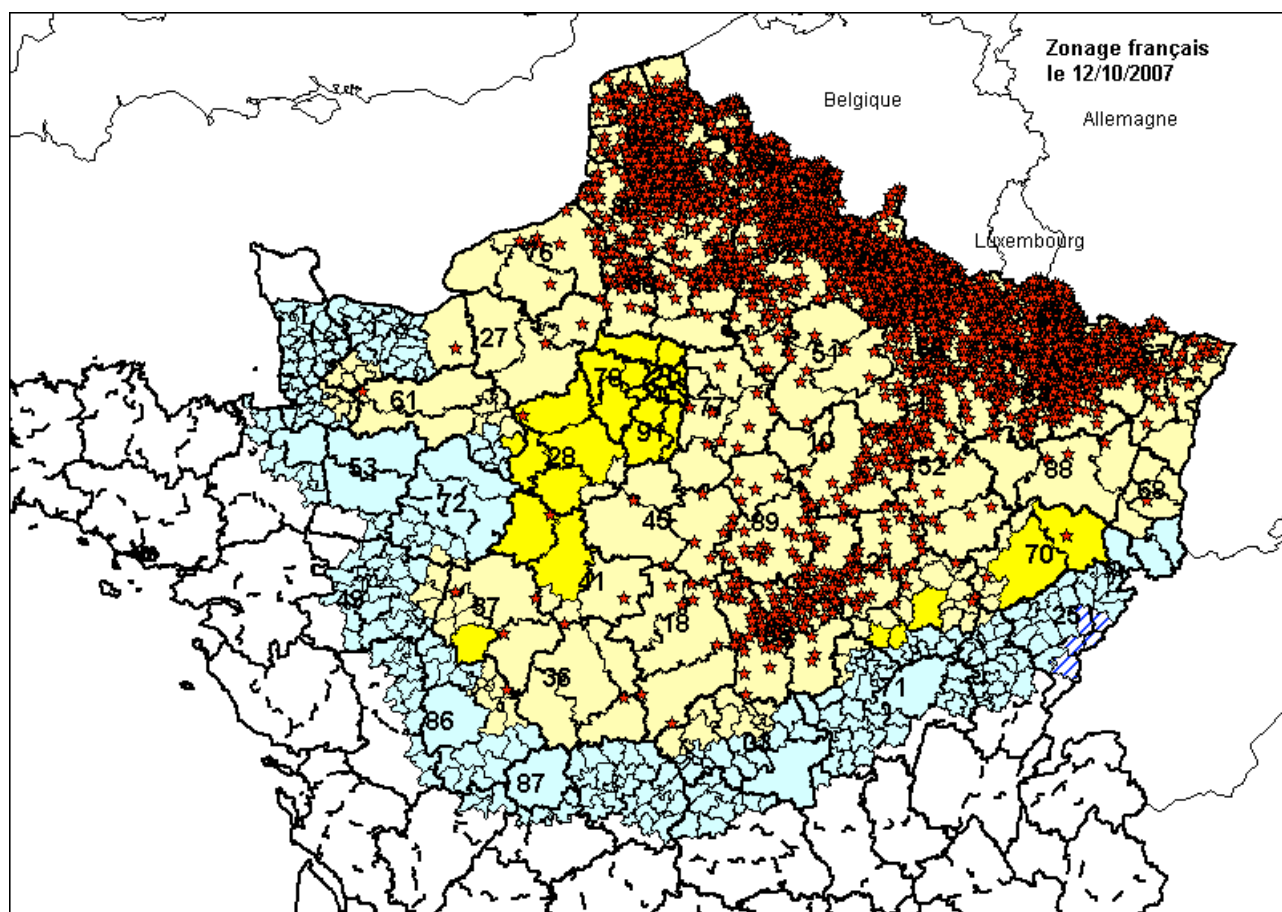

Carte : zone réglementée instituée par arrêté du 12 octobre 2007

Zone en jaune pâle	Périmètres interdits déjà en place
Zone en jaune vif	Nouveaux périmètres interdits
Zone en bleu	Zone réglementée déjà en place
Zone en bleu hachuré	Nouvelle zone réglementée

Ci joint la liste des nouveaux périmètres interdits suite aux nouveaux cas du 12 octobre ainsi que la liste de l'ensemble de la zone de restriction (périmètres interdits et zone réglementée).

Nouveaux périmètres interdits :

- département de Côte d'Or : arrondissement de Dijon et cantons d'Arnay-le-Duc et de Bligny-sur-Ouche ;
- département de l'Eure-et-Loir ;
- département de l'Indre-et-Loire ;
- département du Loir-et-Cher ;
- département de l'Orne : canton de Rémalard ;
- département de la Haute-Saône ;
- département de la Ville de Paris ;
- département des Yvelines ;
- département de l'Essonne ;
- département des Hauts-de-Seine ;
- département de la Seine-Saint-Denis ;
- département du Val-de-Marne ;
- département du Val d'Oise.