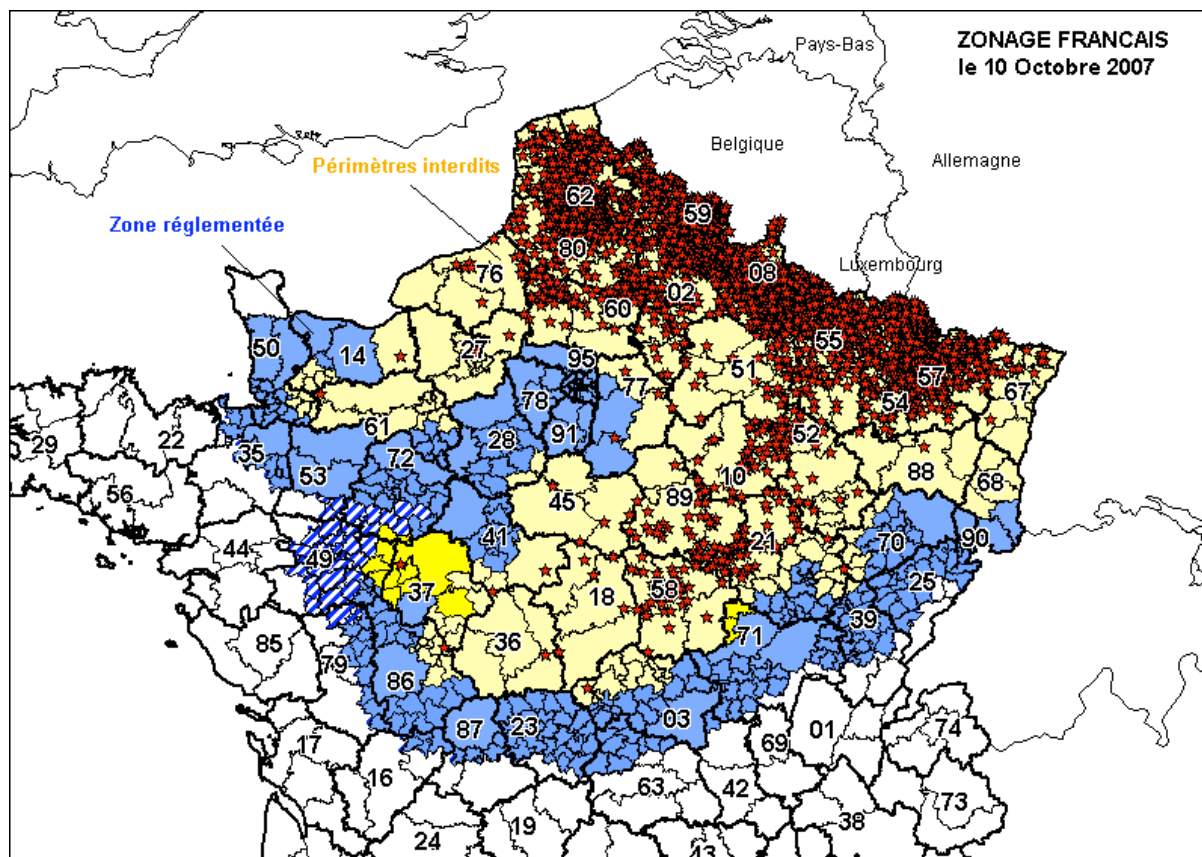

Carte : zone réglementée instituée par arrêté du 10 octobre 2007

Zone en jaune pâle	Périmètres interdits déjà en place
Zone en jaune vif	Nouveaux périmètres interdits
Zone en bleu	Zone réglementée déjà en place
Zone en bleu hachuré	Nouvelle zone réglementée

Ci joint la liste des nouveaux périmètres interdits ainsi que la liste de l'ensemble de la zone de restriction (périmètres interdits et zone réglementée).

Nouveaux périmètres interdits :

- département de l'Indre-et-Loire : arrondissements de Loches et de Tours, et cantons d'Allonnes, d'Azay-le-Rideau, de Bourgueil, de Chinon et de Langeais ;
- département du Maine-et-Loire : cantons de Longue-Jumelles et de Noyant ;
- département de la Saône-et-Loire : cantons de Lucenay-l'Evêque, de saint-Léger-sous-Beuvray ;
- département de la Sarthe : canton du Lude.

Zone de restriction :

- département de l'Aisne ;
- département de l'Allier ;
- département des Ardennes ;
- département de l'Aube ;
- département du Calvados ;
- département de la Charente : cantons de Champagne-Mouton, de Confolens, de Confolens-Nord, de Confolens-Sud ;
- département du Cher ;
- département de la Côte d'or ;
- département de la Creuse : cantons d'Ahun, d'Aubusson, d'Auzances, de Bellegarde-en-Marche, de Benevent-l'Abbaye, de Bonnat, de Bourgneuf, de Boussac, de Chambon-sur-Voueize, de Chatelus-Malvaleix, de Chenerrailles, de Crocq, de Dun-le-Palestel, d'Evaux-les-Bains, de Felletin, de Grand-Bourg, de Guéret, de Guéret-Nord, de Guéret-Sud-Est, de Guéret-Sud-Ouest, de Jarnages, de Pontarion, de Saint-Sulpice-les-Champs, de Saint-Vaury, de Souterraine ;
- département du Doubs : cantons d'Amancey, d'Audeux, d'Audincourt, de Baume-les-Dames, de Besançon, de Besançon-Est, de Besançon-Sud, de Boussières, de Clerval, d'Etupes, de Hérimoncourt, d'Isle-sur-le-