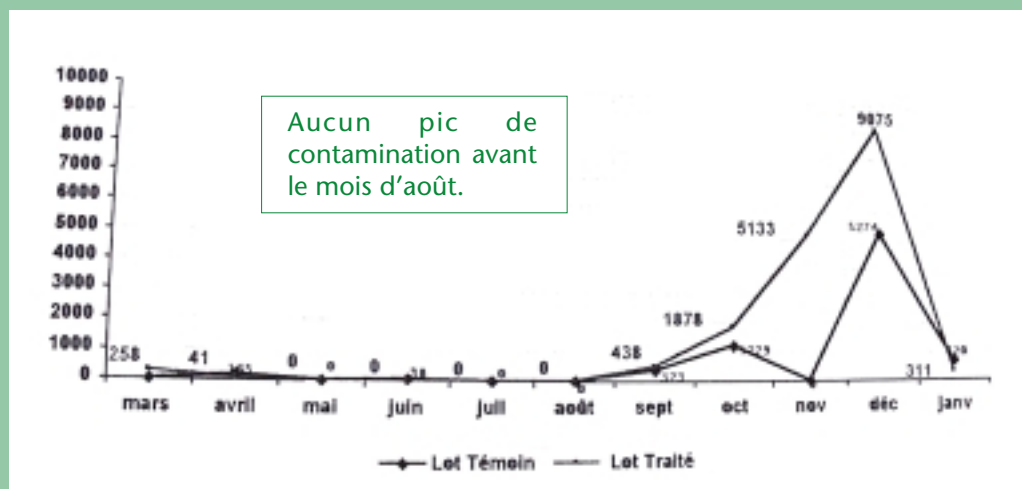

Pâturage : veau sous la mère

✓ Les **bovins** adultes excrètent faiblement en raison de leur immunité acquise au fil du temps.

✓ Les **veaux** recyclent tardivement les parasites.

cf contamination de pâtures mesurées en Bourgogne.

Résultats globaux
Nbre moyen de L3 présentes de mars 2003 à janvier 2004
sur tous les lots

d'après F. Courouble, B. Courtay - GTV 2005

Conclusion

Le mélange des générations (veau - vache) est bénéfique pour les veaux.